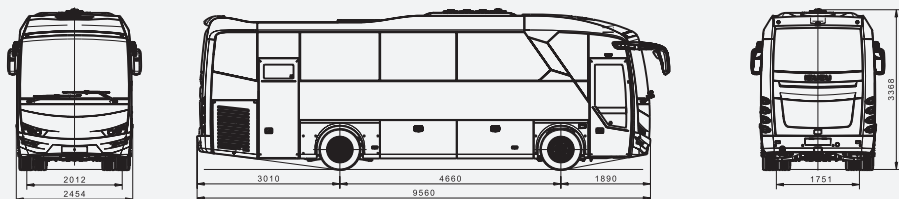

Per eventuale posto carrozzella togliere 4 posti

EQUIPAGGIAMENTI

Riscaldamento e areazione	
Preriscaldatore	S
Termoconvettore (pannello radiatore)	S
Aria condizionata	
Aria condizionata digitale	S
A/C con riscaldamento	Opt
Bocchetta A/C su cruscotto	S
Aria condizionata tropicale	Opt
Sicurezza & Comfort di guida	
Limitatore di velocità	S
Tachigrafo	S
ABS	S
ASR	S
EBS	S
ESC/ESP	S
AEB	S
LDWS	S
Hill Holder (assistenza alla partenza in salita)	S
Retarder	S
Sensori di Parcheggio	S
Estintore	S
Sistema di rilevamento incendio vano motore	S
Sistema di rilevamento e spegnimento incendio vano motore	S
Kit di gonfiaggio pneumatici	S
Uscita di emergenza sul tetto e botola di ventilazione	S
Fendinebbia	S
Luci diurne (DRL)	S (LED)
Telecamera posteriore	S
Segnalatore acustico di retromarcia	S
Esterni	
Colore Metallizzato	Opt
Staffe di fissaggio e prese per Skibox	S
Gancio di traino per veicolo in avaria	S
Porte	
Numero di porte di servizio	2
Tipo di porte di servizio	Anta singola, apertura verso l'esterno
Pedana per carrozzella o predisposizione	Opt
Finestrini Passeggeri	
Tipo	Singolo (S), 1/4 Finestrino Passeggeri Scorrevole (Opt)
Strati di Vetro	Doppio Strato (S)
Finestrini conducente	
Parabrezza	Singolo
Finestrino del conducente	Elettrico e riscaldato (S)
Finestrino porta anteriore	Doppio Vetro (S)
Interni	
Sedile conducente	
Sedile del conducente	Regolabile con sospensione pneumatica
Tendina parabrezza	Elettrica (S), Manuale (O)
Specchietti retrovisori laterali	Elettrici e Riscaldati (S)
Sedili passeggeri	
Braccioli (lato corridoio)	S
Braccioli (lato finestrino)	Opt
Cinture di sicurezza	(2-Punti), Opt (3-Punti)
Area Passeggeri	
Rivestimento soffitto	Formica
Rivestimento pareti laterali	Tessuto
Set comandi posti in alto (Pulsante chiamata hostess, Luce di lettura)	Opt
Audio & Visual	
Telecamera Posteriore	Opt
Sistema Audio	Radio, MP3, SD Card, USB (S)
Speaker	S
Microfono & Amplificatore	Opt
Orologio Digitale	S
Schermo LCD (Zona passeggeri)	Opt

*Sono disponibili varie configurazioni di posti
S: Standard Opt: Optional