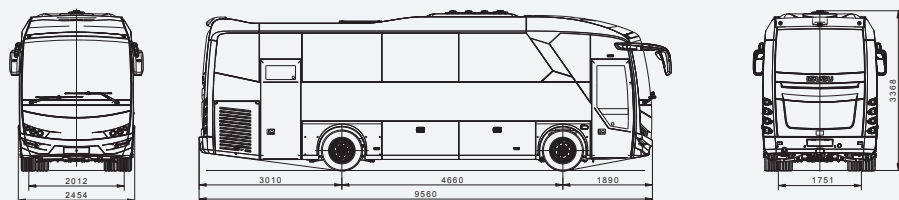

Per eventuale posto carrozzella togliere n.4 posti

EQUIPAGGIAMENTI

Riscaldamento e areazione	
Preriscaldatore	S
Termoconvettore (pannello radiatore)	S
Aria condizionata	
Aria condizionata digitale	S
A/C con riscaldamento	Opt
Aria condizionata tropicale	Opt
Sicurezza & Comfort di guida	
Limitatore di velocità	S
Tachigrafo	S
ABS	S
ASR	S
EBS	S
ESC/ESP	S
EBS	S
AEBS	Opt
LDWS	Opt
Hill Holder (assistenza alla partenza in salita)	S
Retarder	S
Sensori di Parcheggio	Opt
Estintore	S
Sistema di rilevamento incendio vano motore	Opt
Sistema di rilevamento e spegnimento incendio vano motore	S
Kit di gonfiaggio pneumatici	S
Uscita di emergenza sul tetto e botola di ventilazione	S
Fendinebbia	S
Luci diurne (DRL)	S (LED)
Segnalatore acustico di retromarcia	S
Telecamera posteriore	Opt
Esterni	
Colore Metallizzato	Opt
Staffe di fissaggio e prese per Skibox	S
Gancio di traino per veicolo in avaria	S
Porte	
Numero di porte di servizio	2
Tipo di porte di servizio	Anta singola, apertura verso l'esterno
Pedana per carrozzella o predisposizione	Opt
Finestrini Passeggeri	
Tipo	Singolo (S), 1/4 Finestrino Passeggeri scorrevole (Opt)
Strati di Vetro	Doppio vetro (S)
Finestrini conducente	
Parabrezza	Singolo
Finestrino del conducente	Elettrico e Riscaldato (S)
Finestrino porta anteriore	Doppio Vetro (S)
Interni	
Sedile conducente	
Sedile del conducente	Regolabile con sospensione pneumatica Elettrica (S), Manuale (O)
Tendina parabrezza	Elettrici e Riscaldati (S)
Specchietti retrovisori laterali	
Sedili Passeggeri	
Braccioli (lato corridoio)	S
Braccioli (lato finestrino)	Opt
Cinture di Sicurezza	S (2-Punti), Opt (3-Punti)
Area Passeggeri	
Rivestimento soffitto	Formica
Rivestimento pareti laterali	Tessuto
Set comandi posti in alto	
(Pulsante chiamata hostess, Luce di lettura)	Opt
Audio & Visual	
Telecamera Posteriore	Opt
Sistema Audio	Radio, MP3, SD Card, USB (S)
Speaker	S
Microfono & Amplificatore	Opt
Orologio Digitale	S
Schermo LCD (Zona passeggeri)	Opt

*Sono disponibili varie configurazioni di posti
S: Standard Opt: Optional